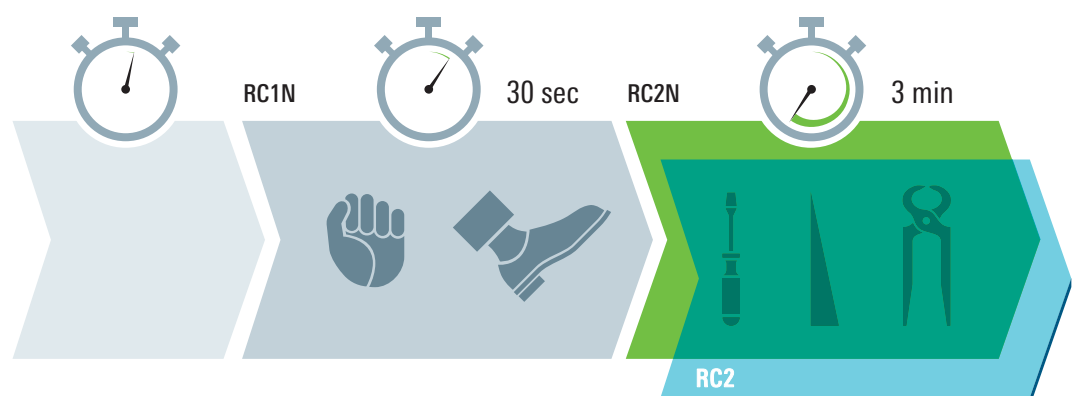

Ohne zusätzlichen Schutz haben Langfinger leichtes Spiel.

Die Basissicherheit bietet guten Schutz bei Einbruchversuchen.

Erhöhter Schutz bei Einbruchversuchen mit einfachem Werkzeug. Mit zusätzlichem Sicherheitsglas wird Sicherheitsklasse RC2 erreicht.